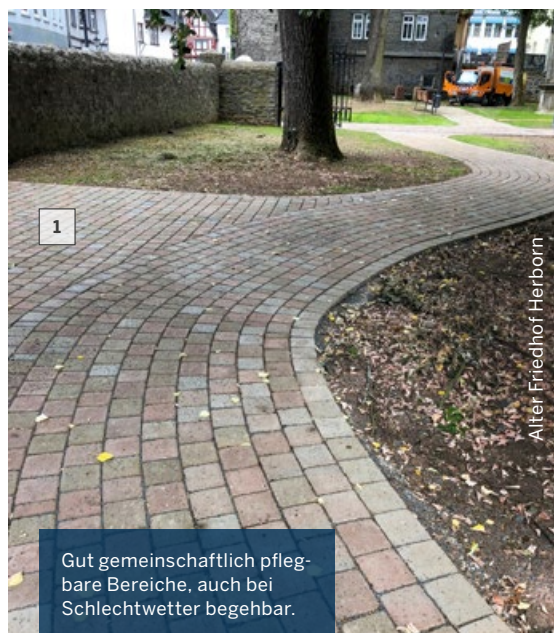

Das Material und die Beschaffung: allen Anforderungen gewachsen

Die verschiedenen Bestattungsbereiche werden oft nicht mehr individuell gepflegt. Maschinelle Pflege ist gebräuchlich. Auch dies hat Einfluss auf die Materialwahl.