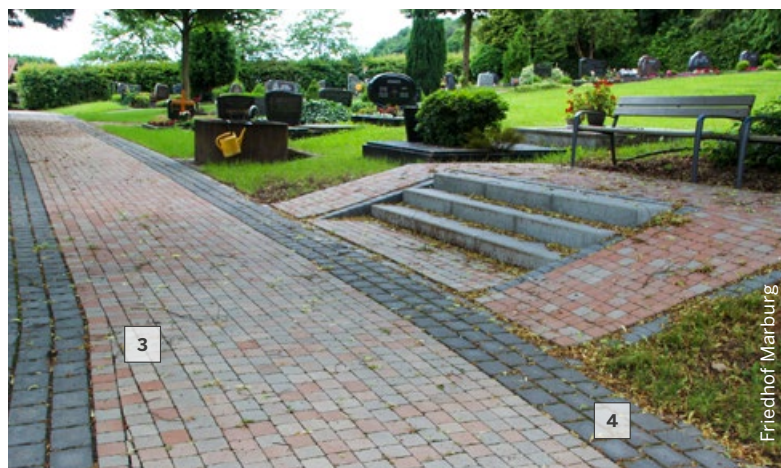

Das Material und die Beschaffung: allen Anforderungen gewachsen

Die verschiedenen Bestattungsbereiche werden oft nicht mehr individuell gepflegt. Maschinelle Pflege ist gebräuchlich. Auch dies hat Einfluss auf die Materialwahl.