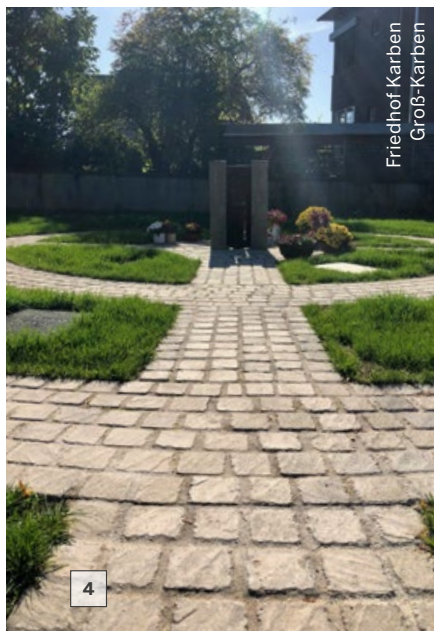

Friedhöfe

Moderne Konzepte
für die Gestaltung

Waldfriedhof Klein-Karben

Würdevoll und verlässlich: moderne Friedhofskonzepte

Der Friedhof ist Ort der Erinnerung und spendet
Trost in der Trauer. Er ist auch Treffpunkt
und damit im öffentlichen Interesse. Der Hof
des Friedens muss würdevoll und verlässlich
abgebildet werden.

Friedhof Hungen

3

Friedhof Karben
Groß-Karben

4

Friedhof
Inheiden

5

Begleitung moderner Bestattungsformen

Die Anforderungen an die Friedhofsplanung haben sich in den letzten 20 Jahren stark gewandelt. Alternative Bestattungsformen lösen das traditionelle Familiengrab mit Sargbestattung ab. Unterschiedliche Konfessionen haben verschiedene Ansprüche. Beispiele sind die Pflege und Erhaltung von Baudenkmälern und das Gedenken an Kriegssopfer und Opfer von Gewaltherrschaft. Außerdem hat ein parkartiger Friedhof als regionaler Grünzug hohe Bedeutung für Kleinklima und Biodiversität.

Lahnthal-Kernbach
Fachwerkkirche

4

Karben
Ludwigsbrunnen

5

Friedhof Marburg

6

Klassische Sichtachsen. Wahrung des Ensembles. Verwendung der vorhandenen Gesteinstöne in einer stimmigen Farbgestaltung

Funktionsflächen vor baulichen Einrichtungen

Die Bezugnahme in Farbe und Format auf vorhandene historische Flächen und Baudenkmäler ist durch ein großzügiges Sortiment in den Produktreihen frieda® und ORIGINAL immer möglich.

So entsteht ein stimmiges und großzügiges Gesamt-Ensemble, wobei sich die neu gebauten Flächen oft taktvoll zurückhalten und die Würde von Gebäuden und die Ruhe der Parkanlagen eher unterstreichen.